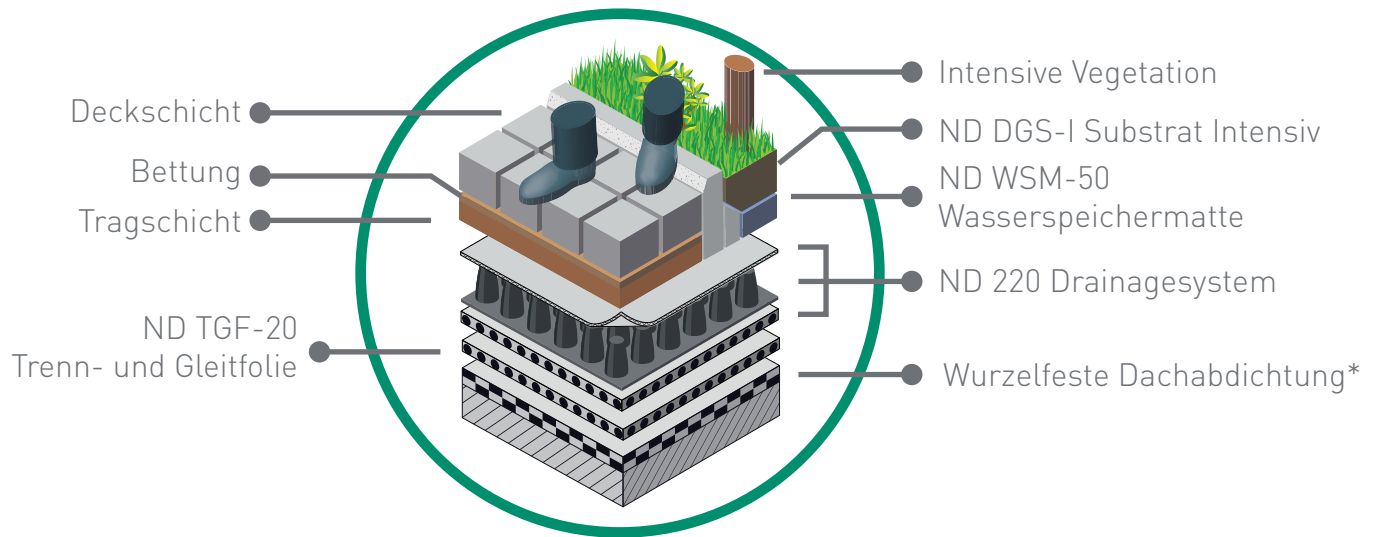

Nophadrain Terrasdachsystem Gemischtes Dach

*Optional ND WSB-80 Wurzelschutzfolie, falls die Dachabdichtung nicht wurzelresistent ist.